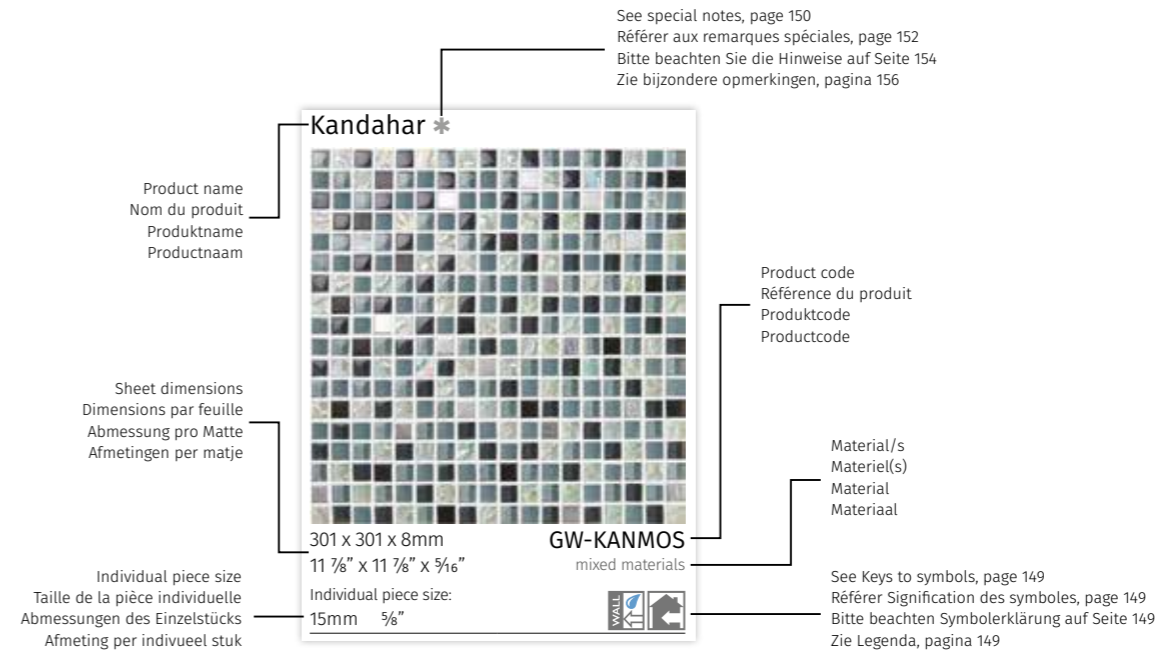

* All dimensions are subject to a tolerance of ± 2.5mm or 3/32"

* Toutes les dimensions ci-dessus sont sujettes à une tolérance de ± 2.5mm ou 3/32"

* Alle obigen Maße unterliegen einer Toleranz von ± 2,5 mm oder 3/32"

* Voor alle bovenstaande afmetingen geldt een mogelijke afwijking van ± 2,5 mm

Quantities shown exclude grout gaps between each sheet. When calculating the number of tiles you will require, do not forget to make an allowance for cutting and wastage.

Les quantités indiquées excluent les écarts des joints entre chaque plaque. Lorsque vous calculez le nombre de carreaux dont vous avez besoin, n'oubliez pas de prendre en compte les découpes et les pertes.

Die angegebenen Mengen berücksichtigen nicht die Fugenspalten. Bei der Berechnung der erforderlichen Anzahl von Fliesen denken Sie bitte daran, zusätzliche Fliesen für Verschnitt und Reststücke einzuplanen.

Er wordt bij deze hoeveelheden geen rekening gehouden met voegen tussen de matten. Houd bij het berekenen van het aantal benodigde mozaïeken rekening met snijverlies en breuk.

Anatomy of a swatch

Keys to Symbols

Signification des symboles / Symbolerklärung / Legenda

- Dry walls
- Wet & dry walls (inc. showers and wet rooms)
- Wet & dry floors (inc. showers and wet rooms)
- Dry floors only
- Internal use only
- Internal & external use

External use
All our porcelain tiles have passed the ISO 10545-12 frost resistance test, making them suitable for external use. We recommend that only tiles with shod wet (4S96 shod wet) slip resistance results of 36+ are used in external situations. Original Style Ltd cannot be held liable for cracking that can occur due to adverse weather conditions or poor installation.

- Nur für Trockenwände
- Nass- und Trockenmauern (Inkl. Duschen und Nassräume)
- Nass- und Trockenböden (Inkl. Duschen und Nassräume)
- Nur für Trockenböden
- Nur für Innenbereiche
- Für Innen- und Außenbereiche

Externe Nutzung
Unsere gesamtes Feinsteinzeug hat den Frostbeständigkeitstest nach ISO 10545-12 bestanden, so dass sie für den externen Gebrauch eingesetzt werden können. Wir empfehlen, dass nur Fliesen mit einer Rutschfestigkeit von über 36 in externen Bereichen verwendet werden. Original Style Ltd haftet nicht für Risse, die durch widrige Witterungsverhältnisse oder eine falsche Installation auftreten.

- Murs secs uniquement
- Murs secs et humides (dont douches et douches italiennes)
- Sols secs et humides (dont douches et douches italiennes)
- Sols secs uniquement
- Usage intérieur uniquement
- Usage intérieur et extérieur

Usage extérieur
Tous nos carreaux en porcelaine ont passé le test ISO 10545-12 de résistance au gel et conviennent donc à un usage extérieur. Nous recommandons toutefois de poser en extérieur uniquement les carreaux dont la résistance au glissement est supérieure à 36 (selon les résultats de la VEP, 4S96). Original Style Ltd déclinera toute responsabilité en cas de fissuration des carreaux due à des conditions climatiques défavorables ou à une mauvaise installation.

- Alleen droge wande
- Natte en droge wanden (incl. douches)
- Natte en droge vloeren (incl. douches)
- Alleen droge vloeren
- Alleen voor binnengebruik
- Voor binnen- en buitengebruik

Buitengebruik
Al onze tegels hebben de vorstbestendigheidstest doorstaan van ISO 10545-12, zodat ze geschikt zijn voor buitengebruik. We raden aan dat alleen tegels met een (4S96 shod wet) slipbestendigheid van 36+ buiten worden gebruikt. Original Style Ltd is niet aansprakelijk voor scheuren die optreden als gevolg van slechte weersomstandigheden of een onjuiste installatie.