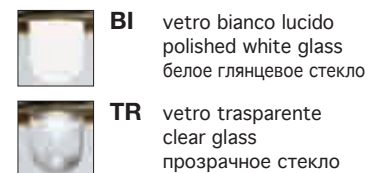

Vetri disponibili:
Available glass diffusers:
Предлагаемые варианты стекла: